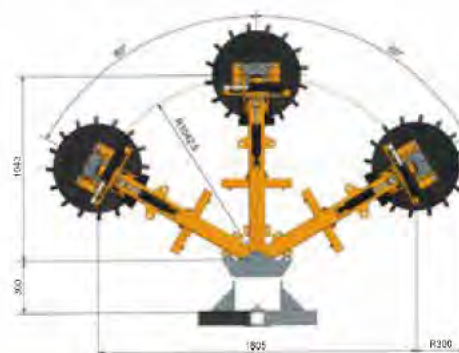

# Ogräsborste

Hydraulisk driven ogräsborste för kompaktraktorer, lastmaskiner och redskapsbära

Modell UK 625HDS

- Hydraulisk driven
- Hydraulisk tilt av borsthuvud
- Hydraulisk sväng - 65° höger/vänster
- Kraftfull konstruktion
- Hydraulisk höger och vänsterarbetande i samma rörelse
- Inbyggd med chockventil

## Tekniska data

Hjul kit

Her mont. med stödhjul

Modell	UK 625 HDS Hydr. drift, slanger / lynkoblinger
Längd *	1700 mm
Bredd	800 mm
Höjd	1000 mm
Borstdiameter	Ø 620 mm
Borsttallrik	Bussning
Borstinställning	Hydraulisk
Antal borstar	40 st.
Sväng Hydraulisk	65° höger/vänster i ett arbetsflöde
Vikt *	200 kg

\* Längd och vikt beror på typ av monteringsram