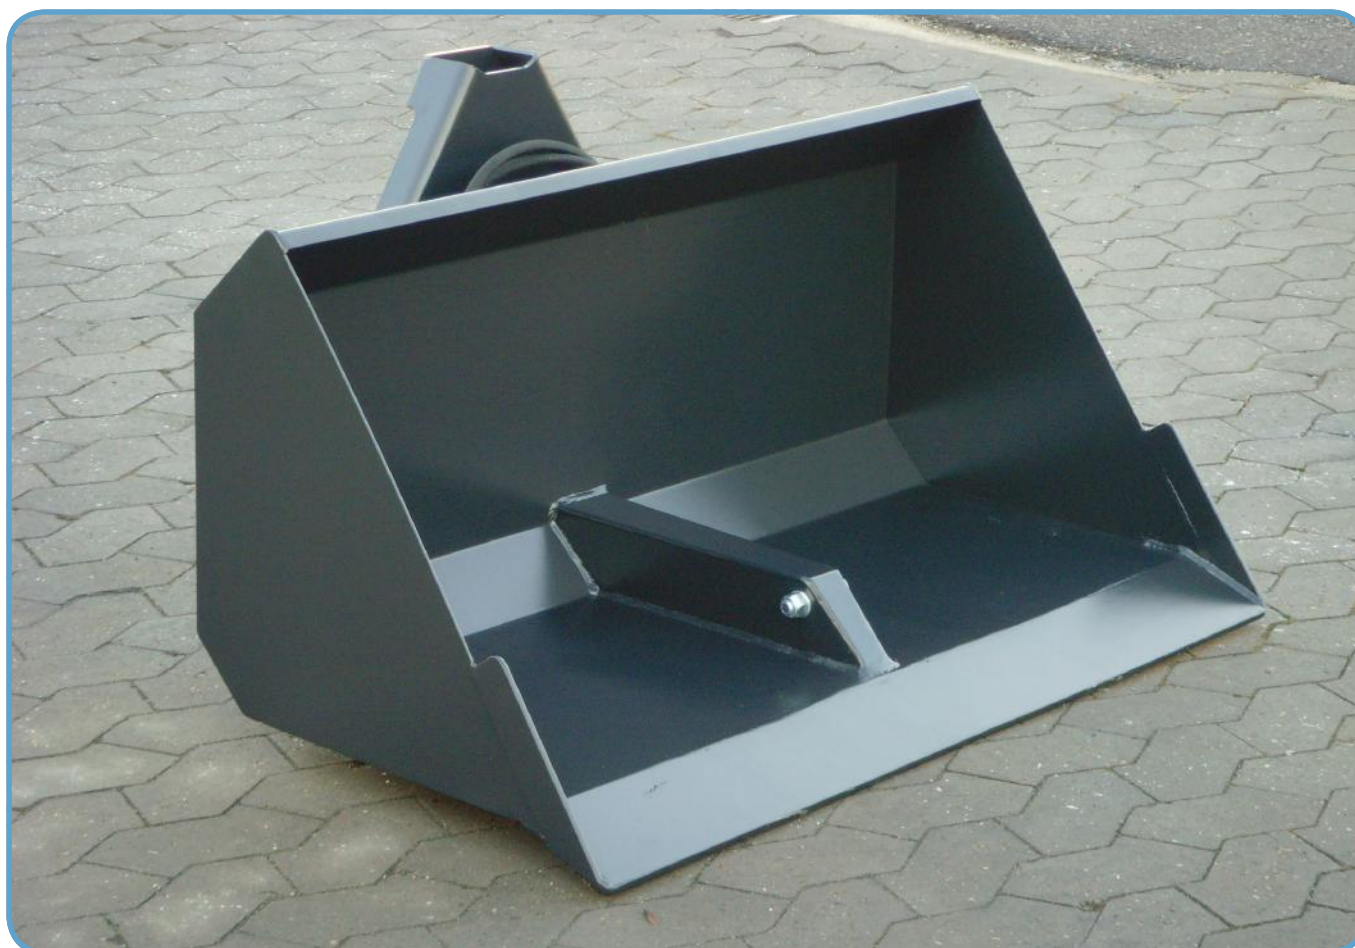

Frontskopa

Frontskopa med hydraulisk tipp
för kompaktraktorer och mindre redskapsbärare

Modell FSK

- Robust och handy
- Hydraulisk tipp
- Mittmonterad tippcylinder
- Kan arbeta helt till kanten

Tekniska data

Modell	FSK 1100	FSK 1300
Arbejdsbredd	1100 mm	1300 mm
Höjd	600 mm	
Längd *	600 mm	
Hydraulisk tippcylindrar	1 st.	
Kapacitet ca.	ca. 130 liter	ca. 150 liter
Vikt *	105 kg	125 kg

* Längd och vikt beror på typ av monteringsram