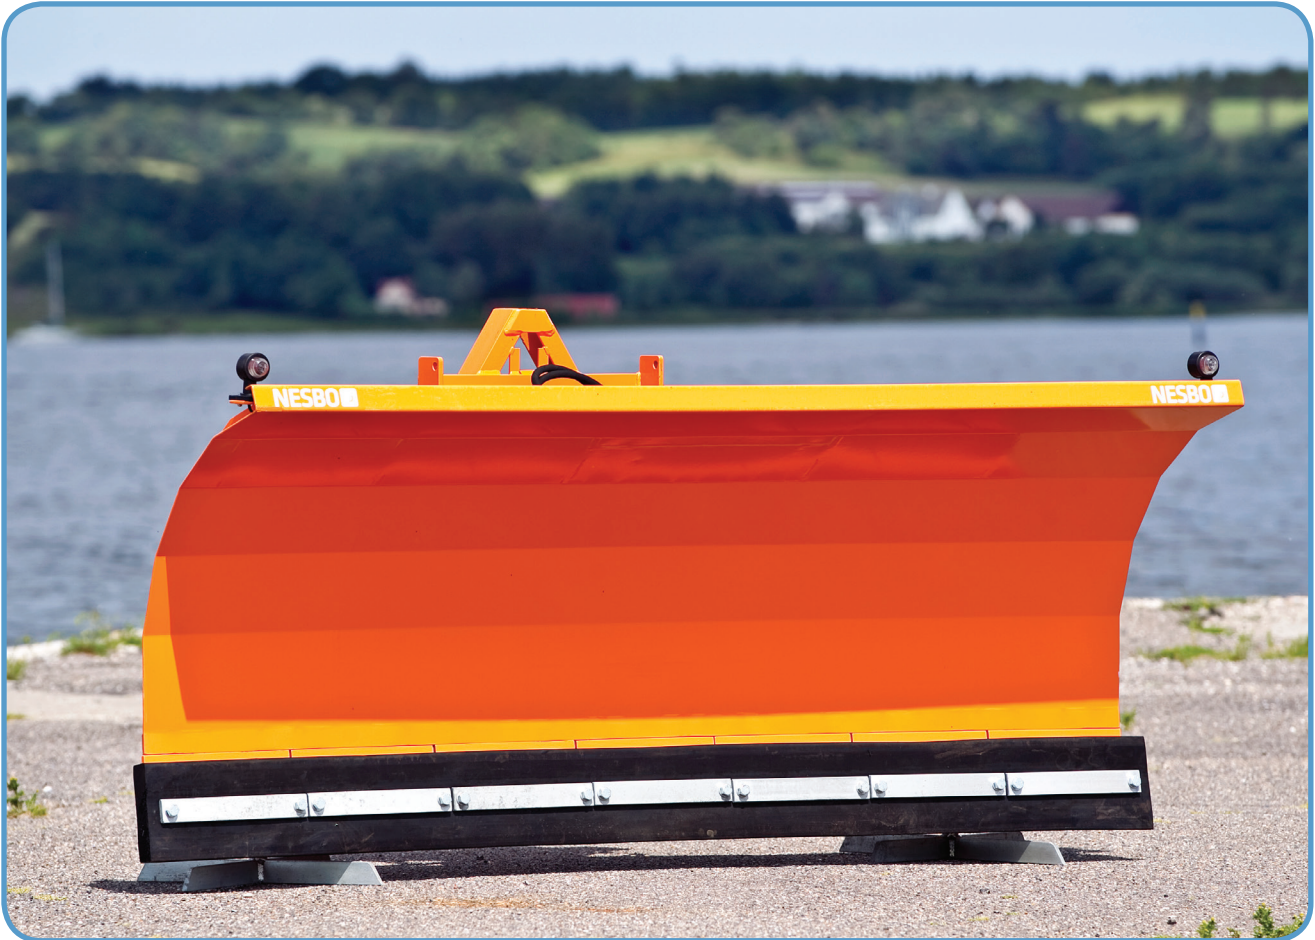

Sneplov

Sneplov for landbrugs,- kommunaltraktorer, læssemaskiner og store redskabsbærere
Kat 2

Type PS / P

- Gummi- eller stålskær
- Horisontal pendling
- 2 dobbeltvirkende hydraulikcylindre
- Positionslys
- Kraftig ophæng
- Enkel og robust opbygning
- Kollisionssikrede skærsektioner med klapskær

Tekniske data

	PS 2200 P	PS 2500 P	PS 2900 P	PS 3200 P
Antal cylindre	2	2	2	2
Total bredde	2240 mm	2540 mm	2940 mm	3240 mm
Længde	900 mm	900 mm	900 mm	900 mm
Højde	1060 mm	1060 mm	1060 mm	1060 mm
Spidsbredde	1990 mm	2260 mm	2630 mm	2900 mm
Svingvinkel	25 gr	25 gr	25 gr	25 gr
Vægt	405 kg	450 kg	495 kg	550 kg